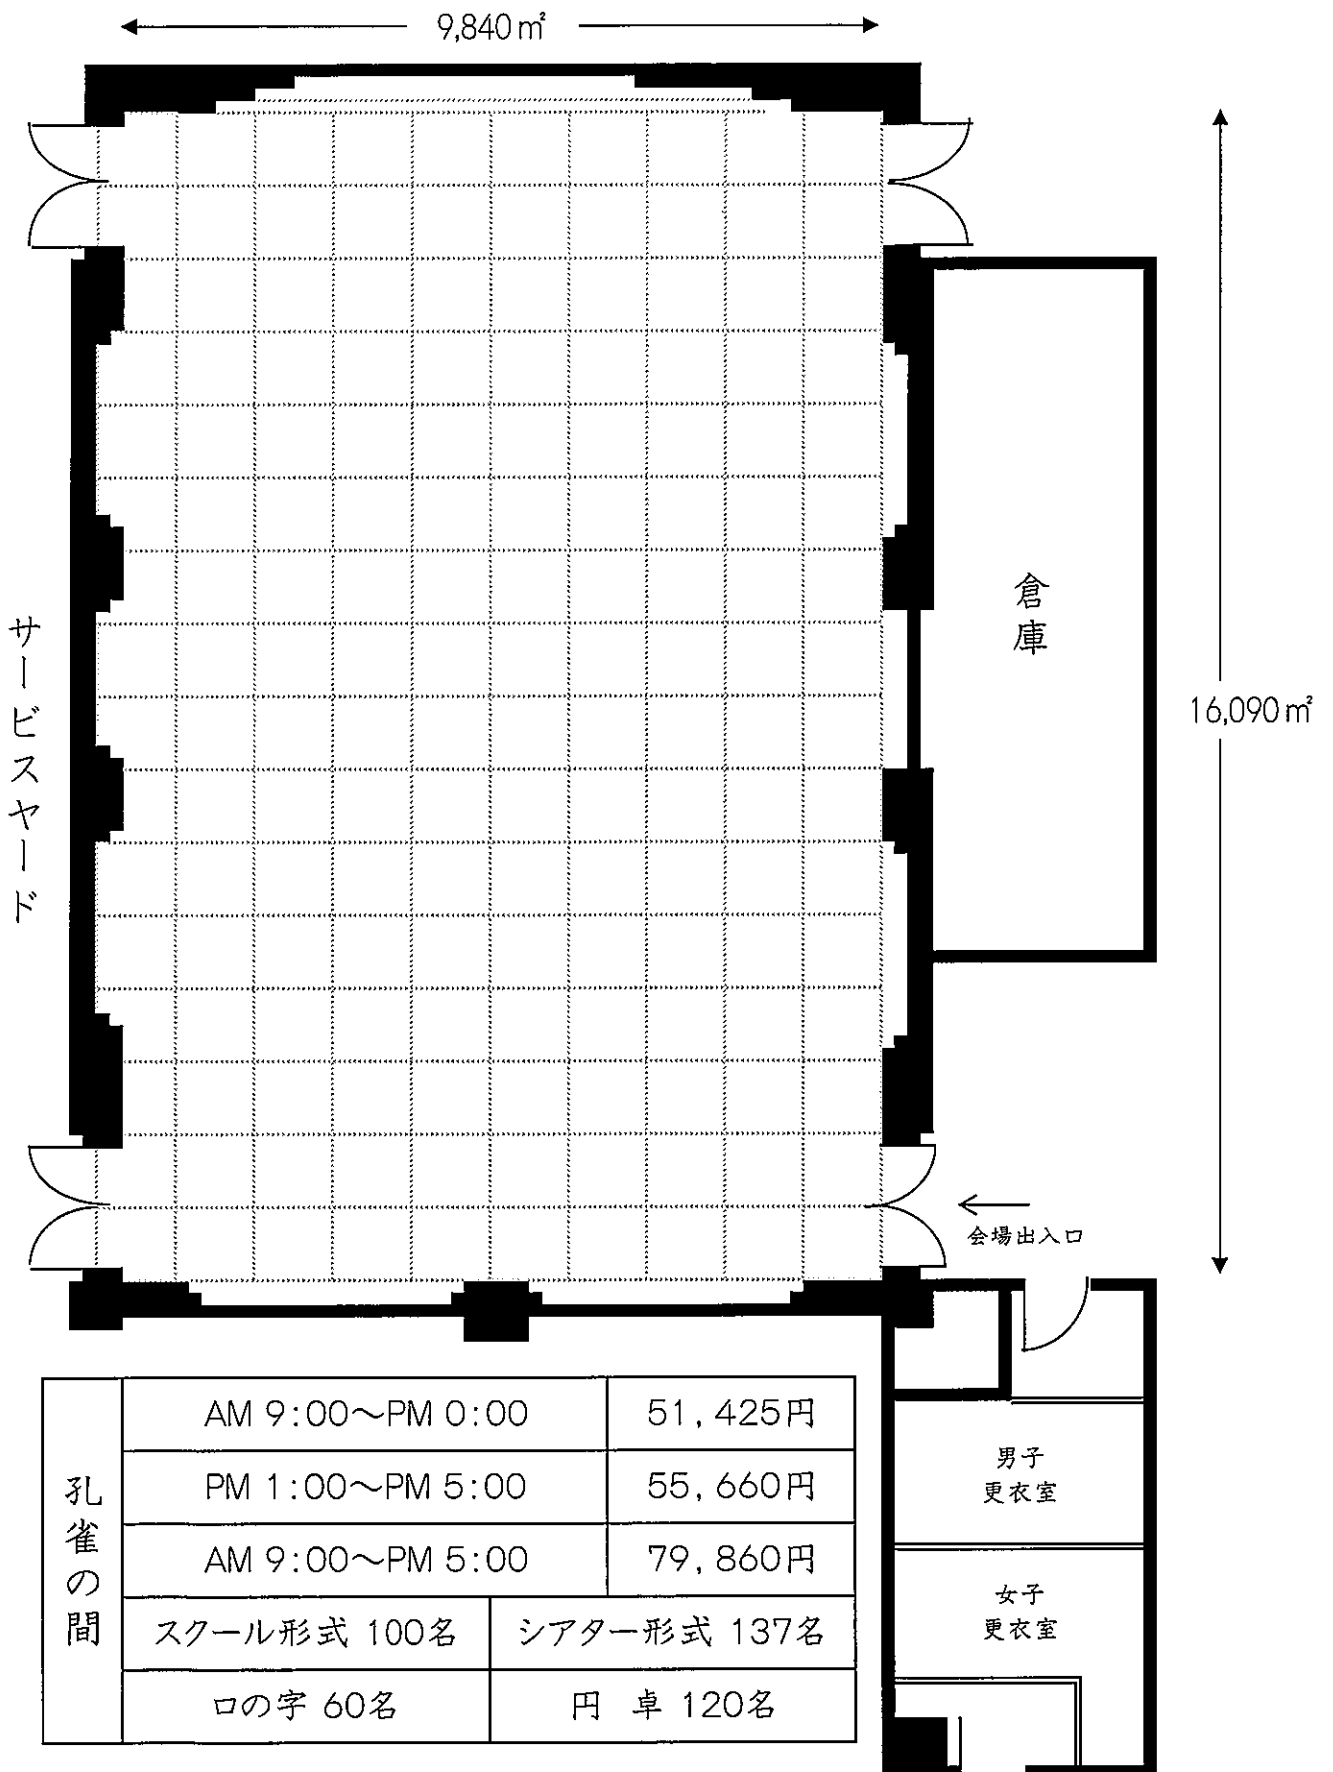

2階 孔雀の間
160㎡(48坪)

※会場料金は全て総額表示となっております。