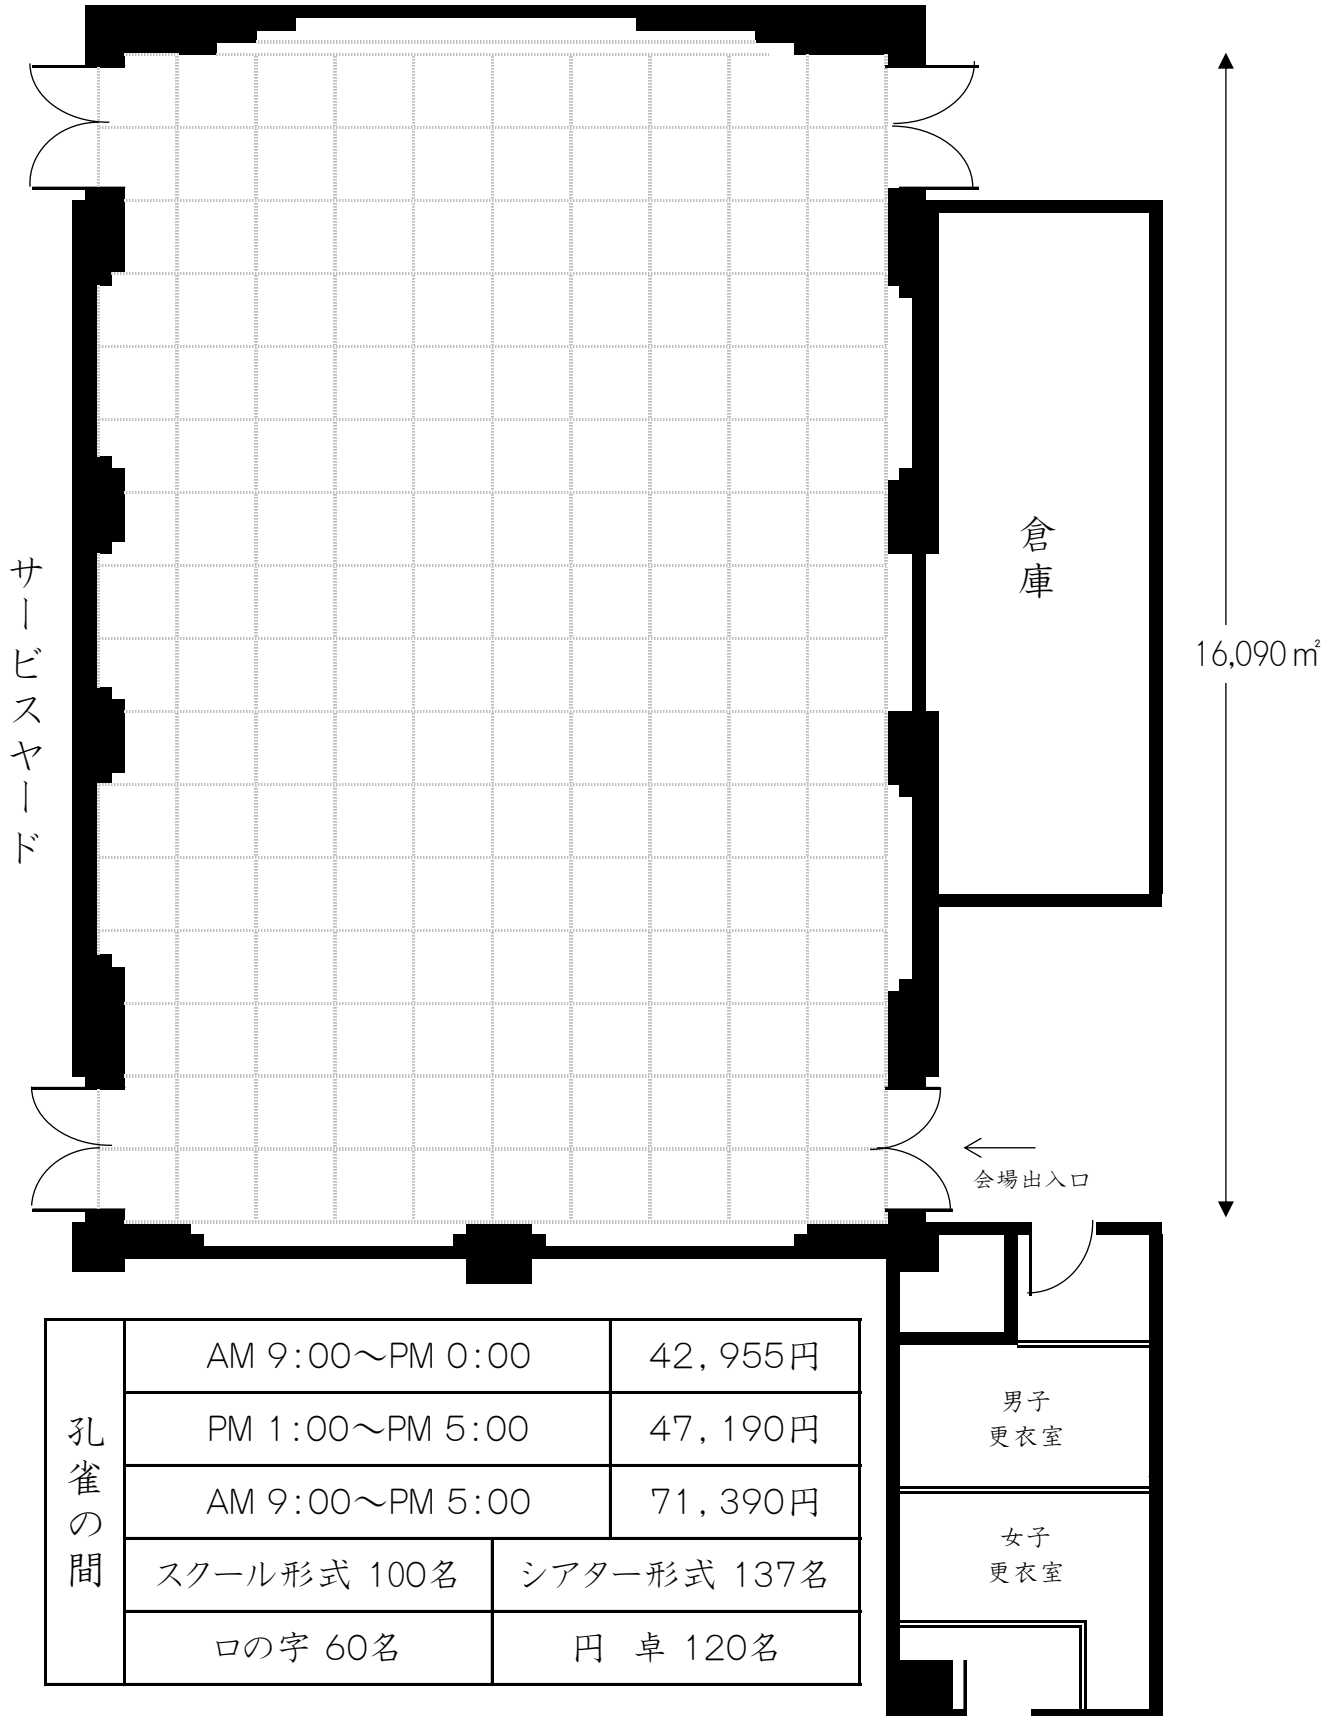

2階 孔雀の間

223m²(67坪)

← 9,840m² →

※会場料金は全て総額表示となっております。