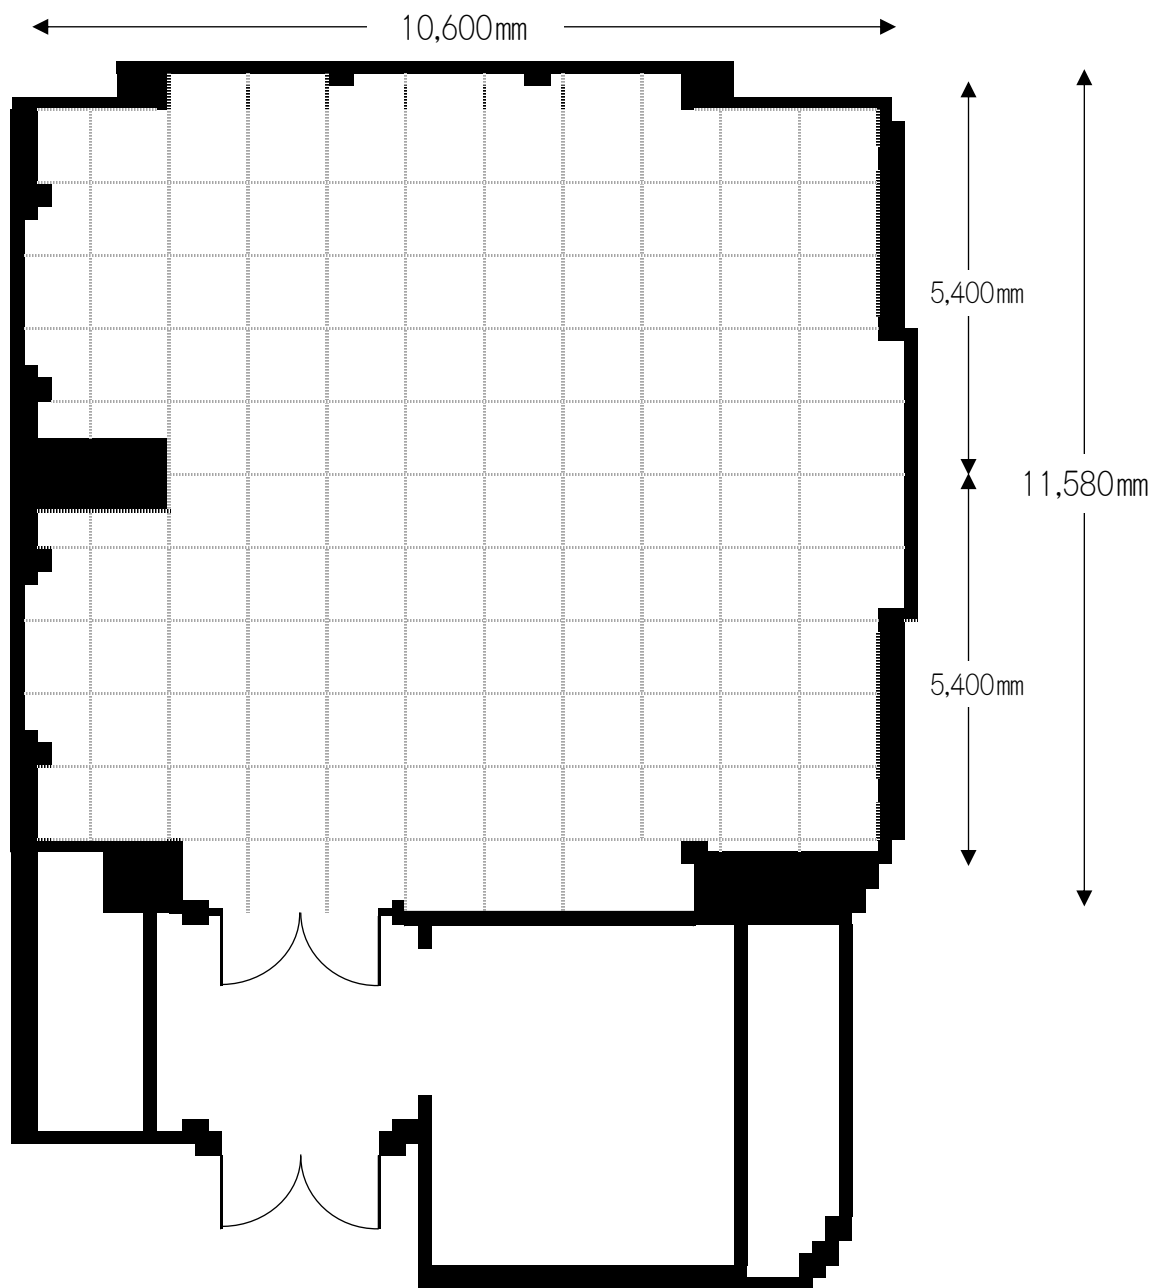

2階 葵の間  
115㎡(35坪)

葵の間	AM 9:00~PM 0:00	39,325円
	PM 1:00~PM 5:00	43,560円
	AM 9:00~PM 5:00	66,550円
	スクール形式 48名	シアター形式 70名
	口の字 42名	円卓 60名

※会場料金は全て総額表示となっております。