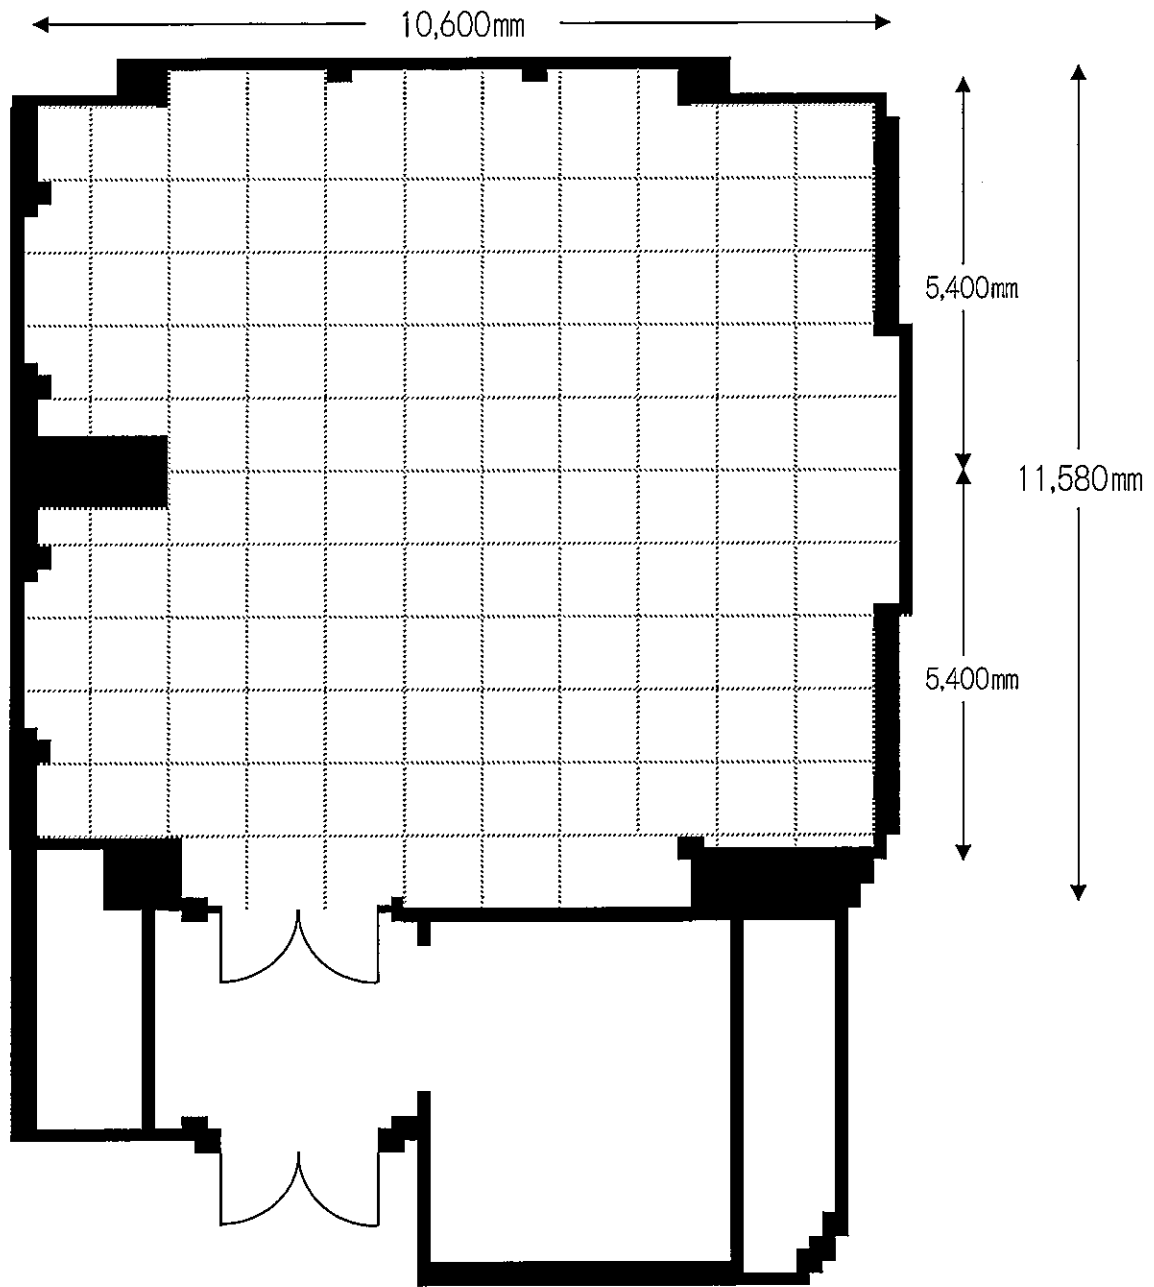

2階 葵の間
115㎡(34坪)

葵の間	AM 9:00~PM 0:00		48,400円
	PM 1:00~PM 5:00		52,635円
	AM 9:00~PM 5:00		75,625円
	スクール形式 48名	シアター形式 70名	
	口の字 42名	円卓 60名	

※会場料金は全て総額表示となっております。