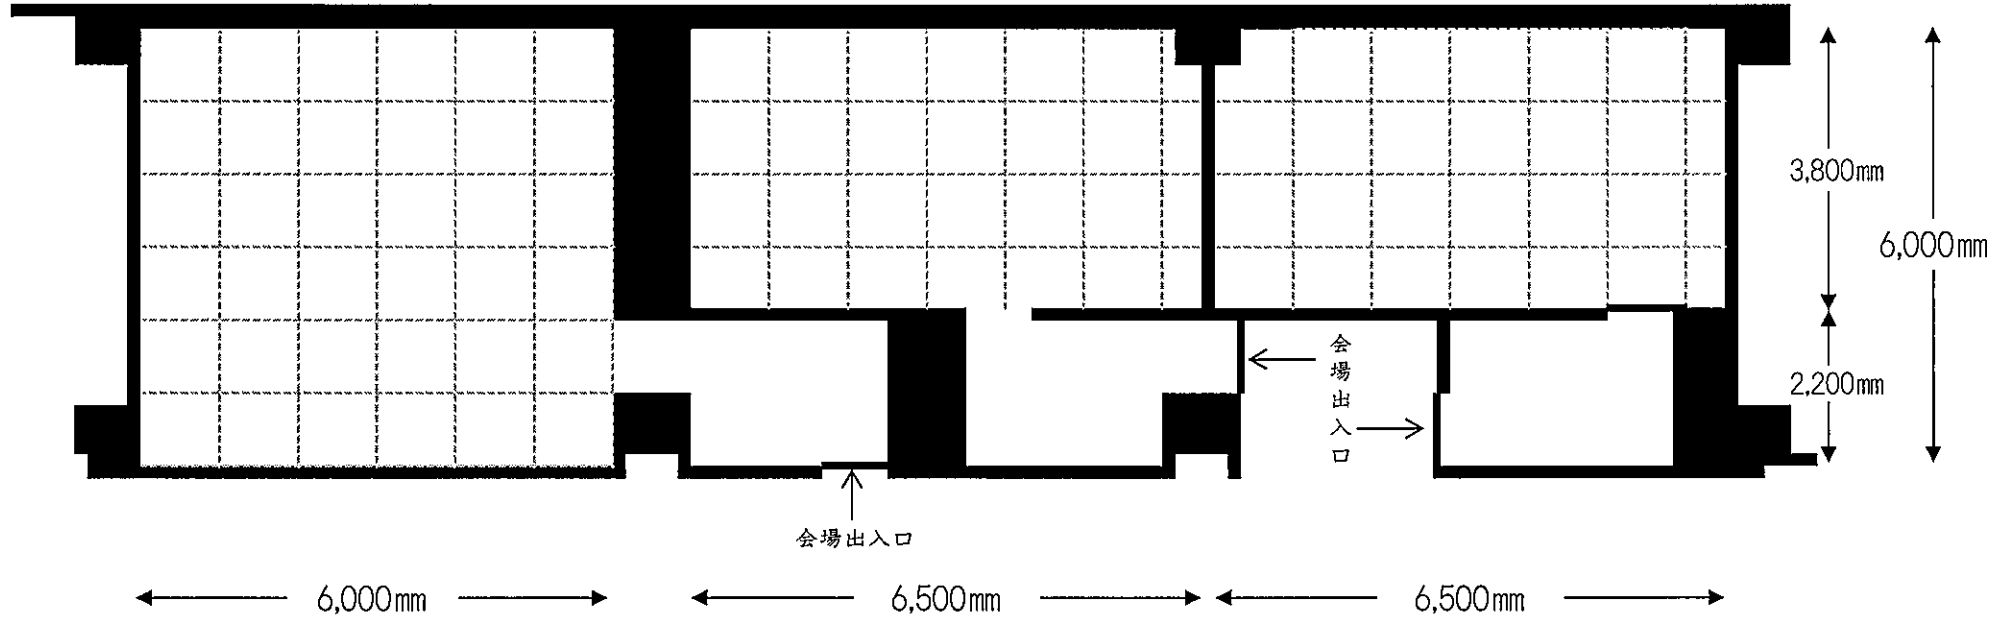

ぼたん
24畳

あやめ
20畳

しゃくなげ
20畳

ぼたんの間	AM 9:00~PM 0:00	16,940円
	PM 1:00~PM 5:00	18,755円
	AM 9:00~PM 5:00	28,435円
	和室専用テーブル・椅子 24名	

※会場料金は全て総額表示となっております。

あやめ しゃくなげ	AM 9:00~PM 0:00	13,310円
	PM 1:00~PM 5:00	16,335円
	AM 9:00~PM 5:00	23,595円
	和室専用テーブル・椅子 12名	